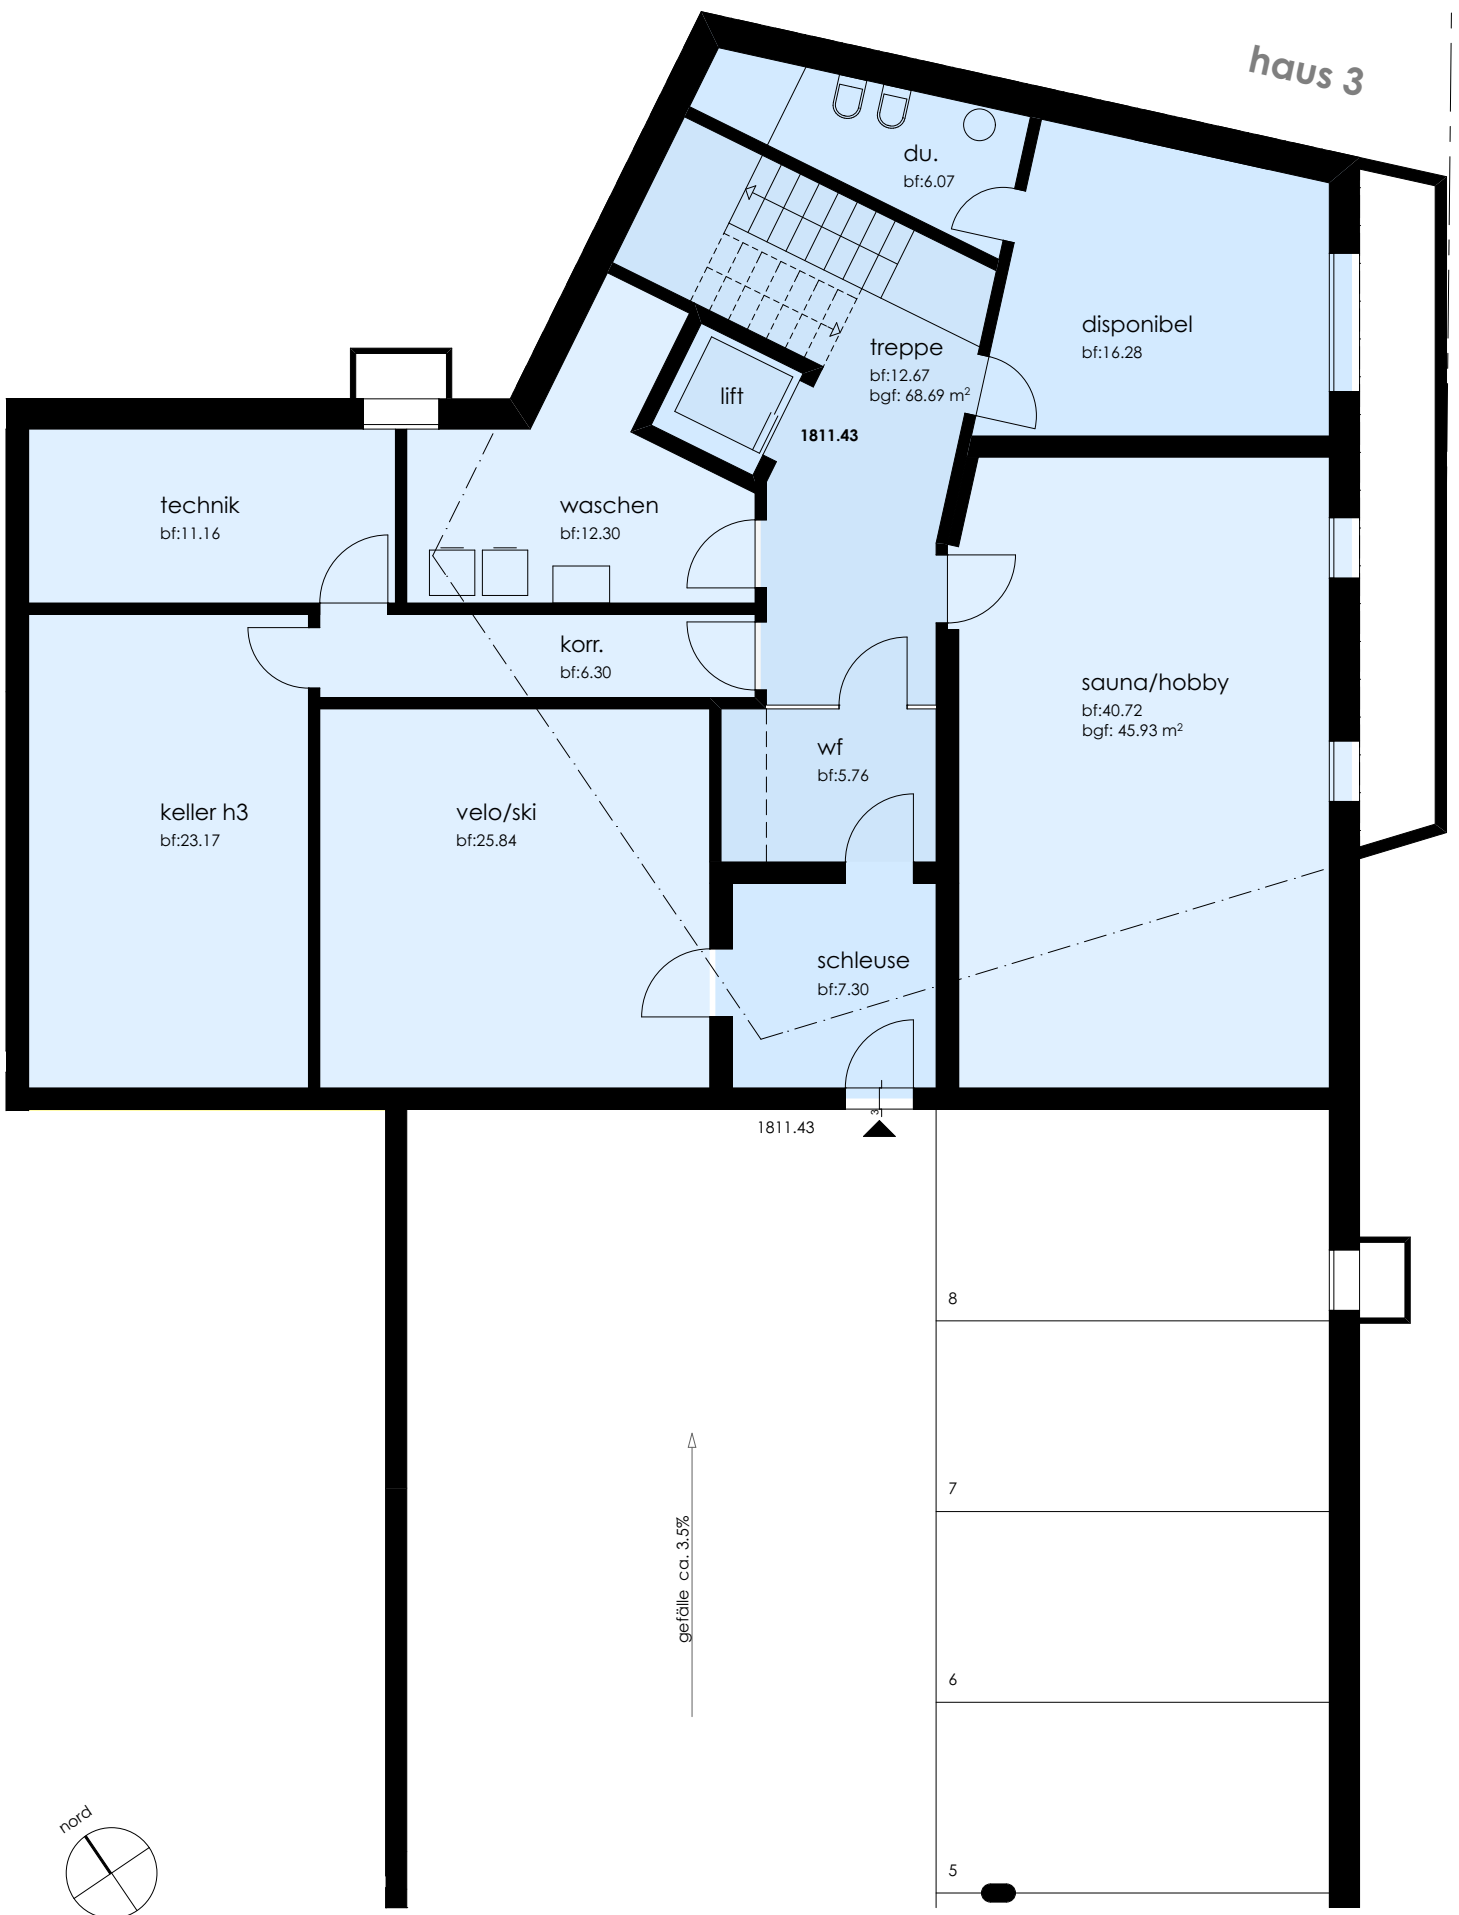

haus 3

du.
bf:6.07

schlafen
bf:16.23

korridor
bf:7.20
bfg: 110.37 m²
1817.53

lift

bad
bf:10.31

schlafen
bf:26.88

schlafen
bf:17.82

balkon
bf:6.24

haus 3

h3 - untergeschoss

mst. 1:100

plot 29.05.2017